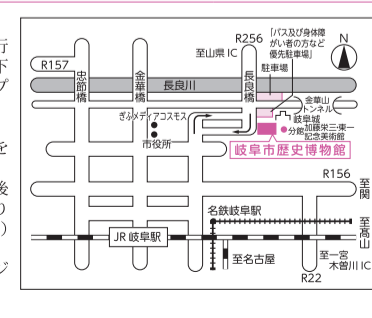

ホームページ

https://www.rekihaku.gifu.gifu.jp/katoukinen/

Table with 3 columns: Exhibition Name (展覧会名), Date (会期), and Content (内容). Includes '立ち現われる空間 久野利博展' and '加藤栄三・東一 岐阜を描く'.

Table with 3 columns: Course Name (講座名), Start Date (申込開始), and End Date (申込締切). Includes '絹絵教室 全5回' and '版画教室 全5回'.

Table with 3 columns: Category (利用案内), Price (観覧料), and Details (開館時間, etc.).

Table with 3 columns: Category (交通案内), Details (JR岐阜駅, etc.), and Contact (お問い合わせ).

Table with 3 columns: Category (講座の申し込み), Details (web申込, etc.), and Contact (お問い合わせ).